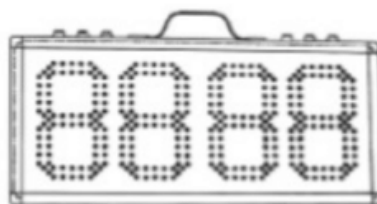

TECHNICKÁ SPECIFIKACE

Rozměry: 555x 263x 50mm

Barva: černá.

Váha: 1,9kg.

4x digitální displej

Vysoce svítivé a červené a zelené LED diody.

Viditelnost až na 120 metrů.

Elektrické napětí: 12VDC.

Třída ochrany: IP52.

OVĽADACÍ TLAČÍTKA

- (ON / OFF) - vypnutí a zapnutí cedule
(MODE) - změna režimu střídání a nastavený čas
(RED+) - slouží k úpravě dat o jeden bod na červených číslech
(GREEN+) - slouží k úpravě dat o jeden bod na zelených číslech